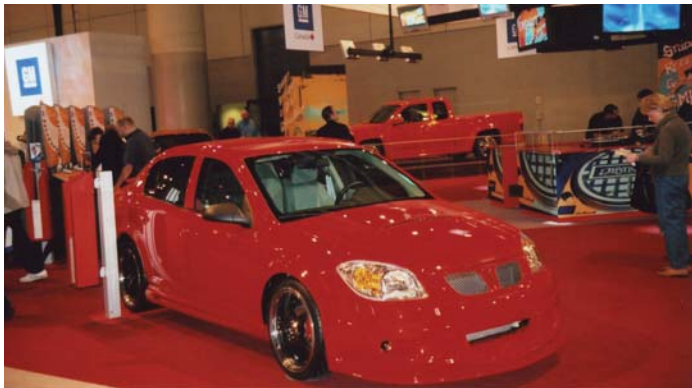

COBALT / G5 / PURSUIT